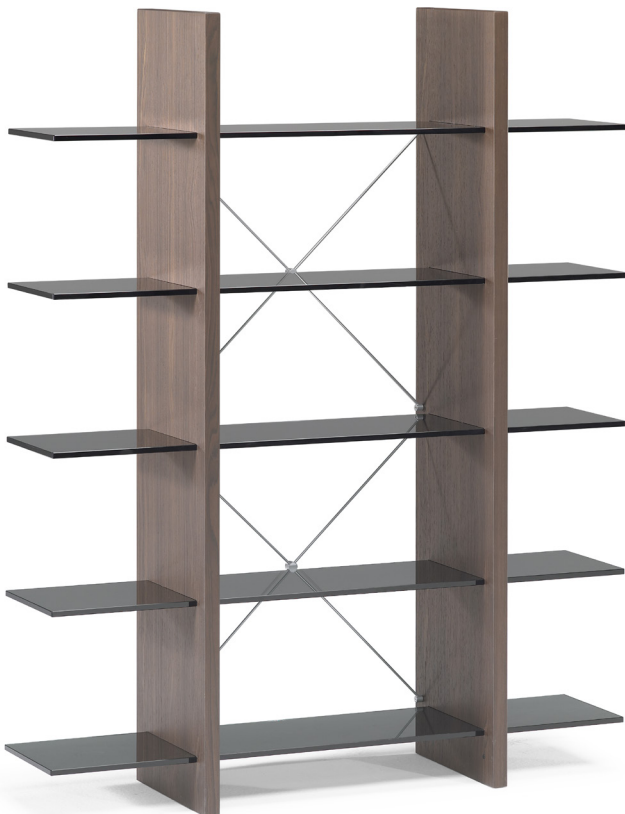

■ W00133202000100 + W00130104001300 + W00130104000500 + W00130104001100 + W00130104000100

■ W00133102001200

■ W00133102000500 + W00130104000500 + W00130104001300 + W00130104001100 + W00130104000100

SCHEMA'S

DIVIDER

28cm x 243cm H 174cm
11,02" x 95,67" H 68,5"

FINISHINGS

Finishing

BLACK CHROME

GREY