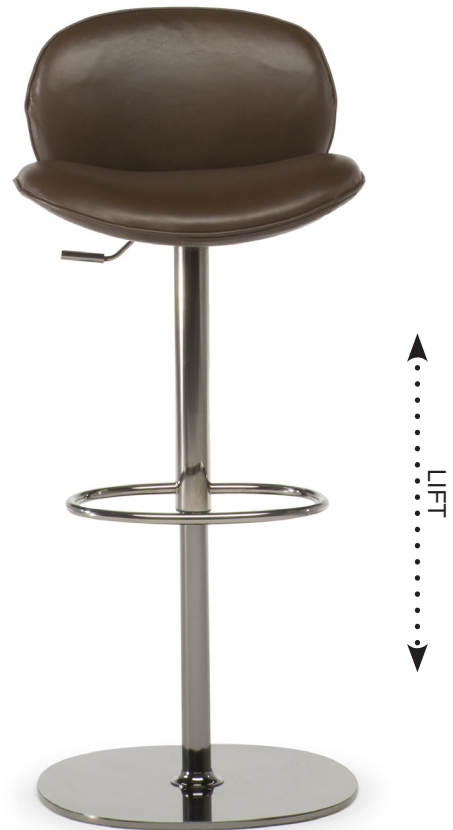

■ CH180031400
W 49 cm x D 33 cm x H 80 cm (min)

■ CH180031400
W 49 cm x D 33 cm x H 106 cm (max)

■ CH180034000

■ CH180031400

SCHEMA'S

WITHOUT ARMS

49cm x 33cm H 80cm

19,29" x 12,99" H 31,5"